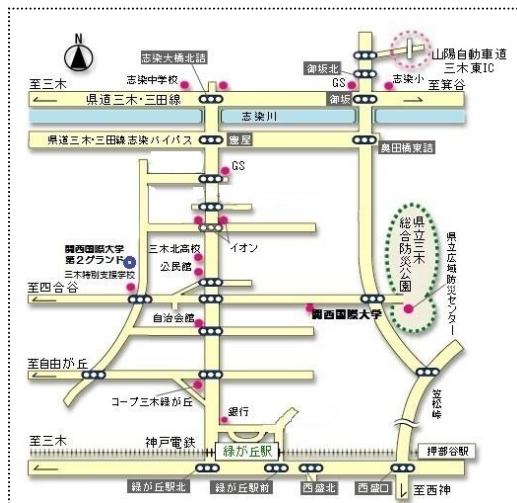

参加者②	ふりがな		参加者③	ふりがな	
	お名前			お名前	
	ご住所			ご住所	

〈個人情報の取扱いについて〉

- ◎個人情報保護の重要性を認識し、適切に利用し、保護することが社会的責任であると考え、個人情報の保護に努めることをお約束します。
- ◎お申込みいただきました個人情報は、本公開講座運営ならびに本学の公開講座等イベントのご案内以外の目的で使用いたしません。

***受付締切日 6月8日(水)までに送信してください**

会場までのアクセス

関西国際大学 三木キャンパス
〒673-0521 三木市志染町青山1丁目18番 TEL:0794-85-2288 (代表)

- ◎神戸電鉄「緑が丘駅」より
- ・神姫ゾーンバス
「緑が丘東3丁目」下車
東へ徒歩10分

お車でお越しの方へ

駐車場はございますが、混雑が予想されますので、乗り合いをしていただくなるべく車以外の方法でお越しください。

- * 申込後にキャンセルされる場合はすみやかにご連絡ください。
- * 自然災害等やむを得ない理由により、開催中止となることもございますので、あらかじめご了承ください。その場合、できる限り早急に連絡させていただきます。